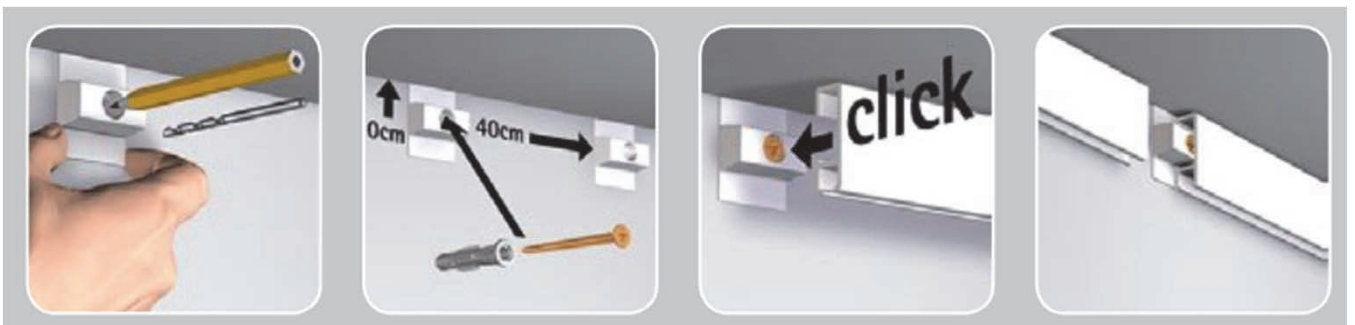

le système d'accrochage idéal  
- montage simple  
- Design moderne

No-Art.	image	signification	unité	prix net	prix de vente recommandé
94354		Clickrail baguette blanc brillant 300 cm Supplément pour découpe 30 %	1 baguette à 3 m	4.80 / ml	9.60 / ml
94351		Clickrail baguette blanc mat 300 cm Supplément pour découpe 30 %	1 baguette à 3 m	4.80 / ml	9.60 / ml
94342		Clickrail baguette Alu mat 300 cm Supplément pour découpe 30 %	1 baguette à 3 m	4.80 / ml	9.60 / ml
09.23150		fil perlon 2 mm 150 cm + Twister	10 pièces à CHF 2.80	28.00	56.00
09.23200		fil perlon 2 mm 200 cm + Twister	10 pièces à CHF 3.30	33.00	66.00
09.33150		câble en acier 1.8 mm 150 cm + Twister	10 pièces à CHF 5.00	50.00	100.00
09.33200		câble en acier 1.8 mm 200 cm + Twister	10 pièces à CHF 5.50	55.00	110.00
94113		Click + Connect, pièce de fixation	50 pièces à CHF 0.20	10.00	20.00
94929		vis 3.5 x 45 mm	200 pièces à CHF 0.10	20.00	40.00
94930		chevilles 6 mm Universal	100 pièces à CHF 0.10	10.00	20.00
94105		embouts d'arrêt blanc	25 pièces à CHF 0.30	7.50	15.00
94104		embouts d'arrêt gris	25 pièces à CHF 0.30	7.50	15.00

installation facile - haute performance

Combi Rail Pro Light offre l'ultime méthode de présentation. Le rail dispose d'un design élégant, neutre, et s'intègre ainsi à tous les intérieurs. De plus, la lampe, grâce à son armature mobile et flexible, offre la possibilité d'éclairer tous les objets de manière efficace.