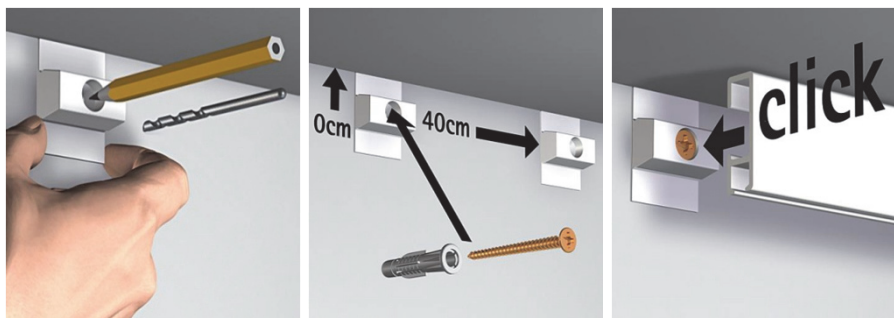

No-Art.	image	signification	unité	prix net	prix de vente recommandé
94107		raccords d'angle blanc	10 pièces à CHF 0.55	5.50	11.00
94108		raccords d'angle gris	10 pièces à CHF 0.55	5.50	11.00
94205		petite crochet à ressort 4 kg	25 pièces à CHF 1.20	30.00	60.00
94261		crochet à ressort autobloquant 15 kg	10 pièces à CHF 2.50	25.00	50.00
94228		side-loader crochet à ressort autobloquant pour cadres en alu	10 pièces à CHF 4.30	43.00	86.00

monté en 3 étapes