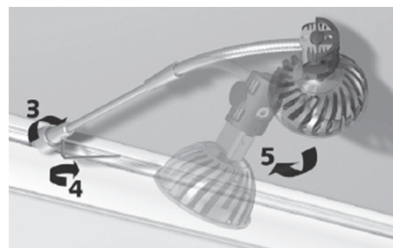

### montage des baguettes

Fixation Click & Connect à visser au mur.

Clipser le rail sur les Click & Connect.

Fixation de l'alimentation électrique à monter sans vis ni outils. Peut se monter soit à gauche, soit à droite.

### montage de l'angle

Placer correctement la pièce d'angle à 90° entre les deux rails.

Enfoncer le multi-raccord de manière centrée entre les deux rails.

### assemblage du rail

Enfoncer le multi-raccord de manière centrée entre les deux rails.

### montage lampes & armatures

Monter la lampe dans l'armature, la fixer au moyen de 2 vis à tête creuse.

Enfoncer l'adaptateur de l'armature dans le rail (1) et le tourner dans le sens des aiguilles à 90° (2).