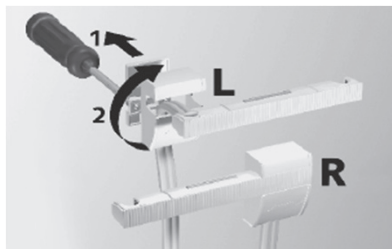

si nécessaire: raccord conducteur droit

Dévisser l'arrière du raccord conducteur et tourner le bloc revisser l'arrière.