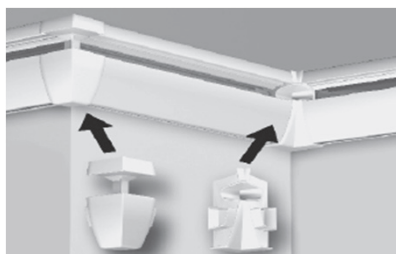

### montage des baguettes

Fixation Click & Connect à visser au mur.

Clipser le rail sur les Click & Connect.

Fixation de l'alimentation électrique à monter sans vis ni outils. Peut se monter soit à gauche, soit à droite.

### montage de l'angle

Placer correctement la pièce d'angle à 90° entre les deux rails.

Enfoncer le multi-raccord de manière centrée entre les deux rails.

### assemblage du rail

Enfoncer le multi-raccord de manière centrée entre les deux rails.